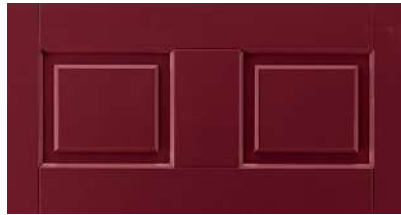

MODÈLE TJ
LAQUÉ RAL 3011
Existe aussi RAL au choix