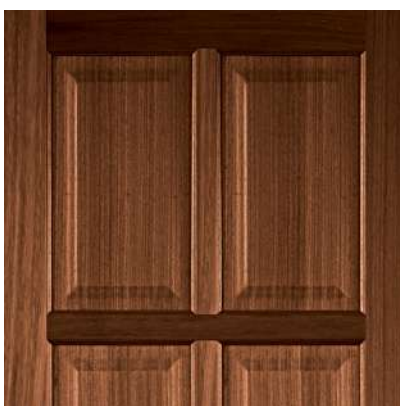

GLAKS

BLEU LAGON M089
MAT Code 462 E
BRILLANT Code 477 E

ROSA COLORADO M092
MAT Code 453 E
BRILLANT Code 468 E

BRIQUE M093
MAT Code 463 E
BRILLANT Code 478 E

BOIS MASSIF

MODÈLE 7K
CHATAIGNIER VIEILLI

MODÈLE aℓ
CHÊNE TEINTÉ À L'EAU