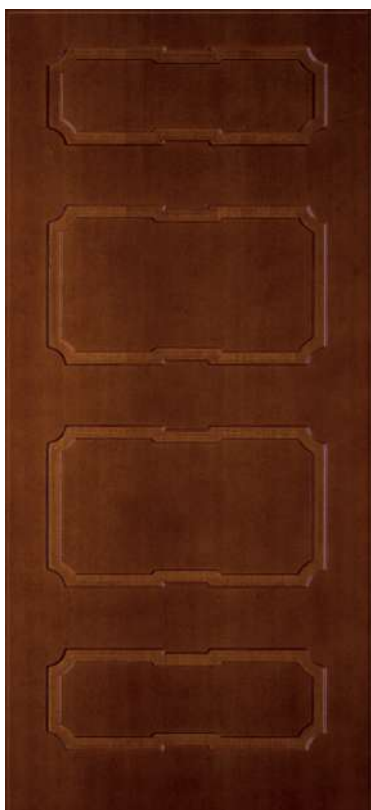

MODÈLE 2B
TANGANIKA TEINTÉ À L'EAU